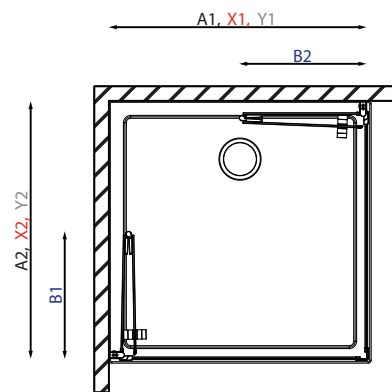

PRODUKTBLAD

STRØMBERG

TEKNISKE TEGNINGER

Model	A1	A2	X1	X2	Y1	Y2	B1	B2	H1	H2
SAVONA FLEX 800	800	800	785-795	785-795	772-782	772-782	389	389	2000	2020
SAVONA FLEX 900	900	900	885-895	885-895	872-882	872-882	439	439	2000	2020
SAVONA FLEX 1000	1000	1000	985-995	985-995	972-982	972-982	489	489	2000	2020