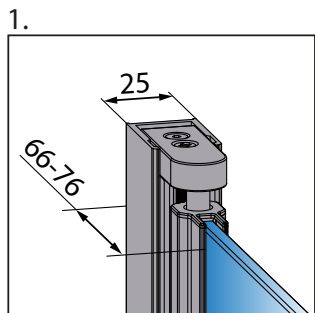

PRODUKTBLAD

STRØMBERG

TEKNISKE TEGNINGER

Model	A1	A2	X1	X2	Y1	Y2	B1	B2	H1	H2
SAVONA FLEX 800	800	800	785-795	785-795	772-782	772-782	389	389	2000	2020
SAVONA FLEX 900	900	900	885-895	885-895	872-882	872-882	439	439	2000	2020
SAVONA FLEX 1000	1000	1000	985-995	985-995	972-982	972-982	489	489	2000	2020