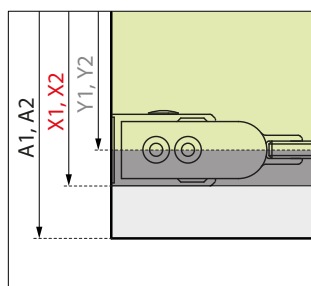

SAVONA FLEX

TEKNISKE DETALJER

Beskrivelse	Farve (glas/ profil)	Glas	Størrelse (mm)	Højde (mm)	Vare nr.
Firkantet bruseafskærmning med foldedøre	Klart/krom	6 mm	790x790	2000	DTKK8080
Firkantet bruseafskærmning med foldedøre	Klart/krom	6 mm	890x890	2000	DTKK9090
Firkantet bruseafskærmning med foldedøre	Klart/krom	6 mm	990x990	2000	DTKK100100
Firkantet bruseafskærmning med foldedøre	Frostet/krom	6 mm	890x890	2000	DTKS9090
Firkantet bruseafskærmning med foldedøre	Frostet/krom	6 mm	990x990	2000	DZKS100100

PRODUKTBLAD

STRØMBERG

TEKNISKE TEGNINGER

Model	A1	A2	X1	X2	Y1	Y2	B1	B2	H1	H2
SAVONA FLEX 800	800	800	785-795	785-795	772-782	772-782	389	389	2000	2020
SAVONA FLEX 900	900	900	885-895	885-895	872-882	872-882	439	439	2000	2020
SAVONA FLEX 1000	1000	1000	985-995	985-995	972-982	972-982	489	489	2000	2020