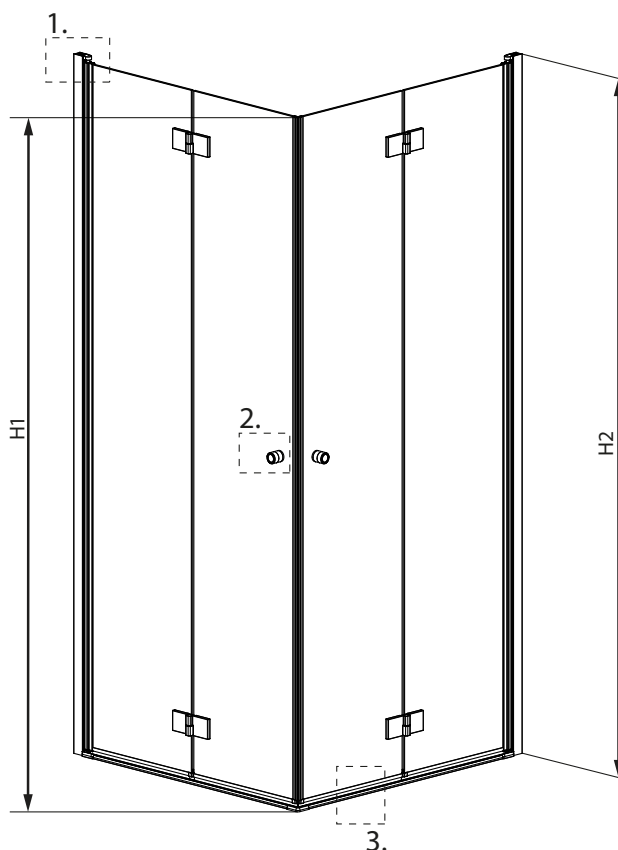

SAVONA FLEX

TEKNISKE DETALJER

Beskrivelse	Farve (glas/ profil)	Glas	Størrelse (mm)	Højde (mm)	Vare nr.
Firkantet bruseafskærmning med foldedøre	Klart/krom	6 mm	790x790	2000	DTKK8080
Firkantet bruseafskærmning med foldedøre	Klart/krom	6 mm	890x890	2000	DTKK9090
Firkantet bruseafskærmning med foldedøre	Klart/krom	6 mm	990x990	2000	DTKK100100
Firkantet bruseafskærmning med foldedøre	Frostet/krom	6 mm	890x890	2000	DTKS9090
Firkantet bruseafskærmning med foldedøre	Frostet/krom	6 mm	990x990	2000	DZKS100100

PRODUKTBLAD

STRØMBERG

TEKNISKE TEGNINGER

Model	A1	A2	X1	X2	Y1	Y2	B1	B2	H1	H2
SAVONA FLEX 800	800	800	785-795	785-795	772-782	772-782	389	389	2000	2020
SAVONA FLEX 900	900	900	885-895	885-895	872-882	872-882	439	439	2000	2020
SAVONA FLEX 1000	1000	1000	985-995	985-995	972-982	972-982	489	489	2000	2020