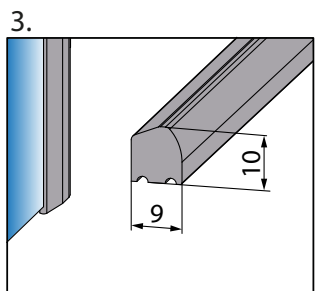

PRODUKTBLAD

STRØMBERG

TEKNISKE TEGNINGER

Model	A1	A2	X1	X2	Y1	Y2	B1	B2	H1	H2
SAVONA FLEX 800	800	800	785-795	785-795	772-782	772-782	389	389	2000	2020
SAVONA FLEX 900	900	900	885-895	885-895	872-882	872-882	439	439	2000	2020
SAVONA FLEX 1000	1000	1000	985-995	985-995	972-982	972-982	489	489	2000	2020