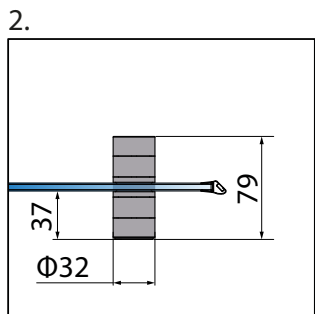

PRODUKTBLAD

STRØMBERG

TEKNISKE TEGNINGER

Model	A1	A2	X1	X2	Y1	Y2	B1	B2	H1	H2
SAVONA FLEX 800	800	800	785-795	785-795	772-782	772-782	389	389	2000	2020
SAVONA FLEX 900	900	900	885-895	885-895	872-882	872-882	439	439	2000	2020
SAVONA FLEX 1000	1000	1000	985-995	985-995	972-982	972-982	489	489	2000	2020