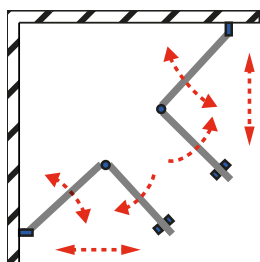

PRODUKTBLAD

STRØMBERG

TEKNISKE TEGNINGER

Model	A1	A2	X1	X2	Y1	Y2	B1	B2	H1	H2
SAVONA FLEX 800	800	800	785-795	785-795	772-782	772-782	389	389	2000	2020
SAVONA FLEX 900	900	900	885-895	885-895	872-882	872-882	439	439	2000	2020
SAVONA FLEX 1000	1000	1000	985-995	985-995	972-982	972-982	489	489	2000	2020