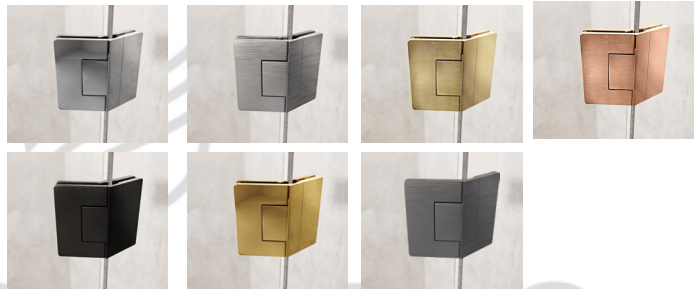

Hengsler finish:

- ☐ Krom
- ☐ Svart
- ☐ Børstet
- ☐ Messing
- ☐ Børstet messing
- ☐ Gunmetall
- ☐ Kobber