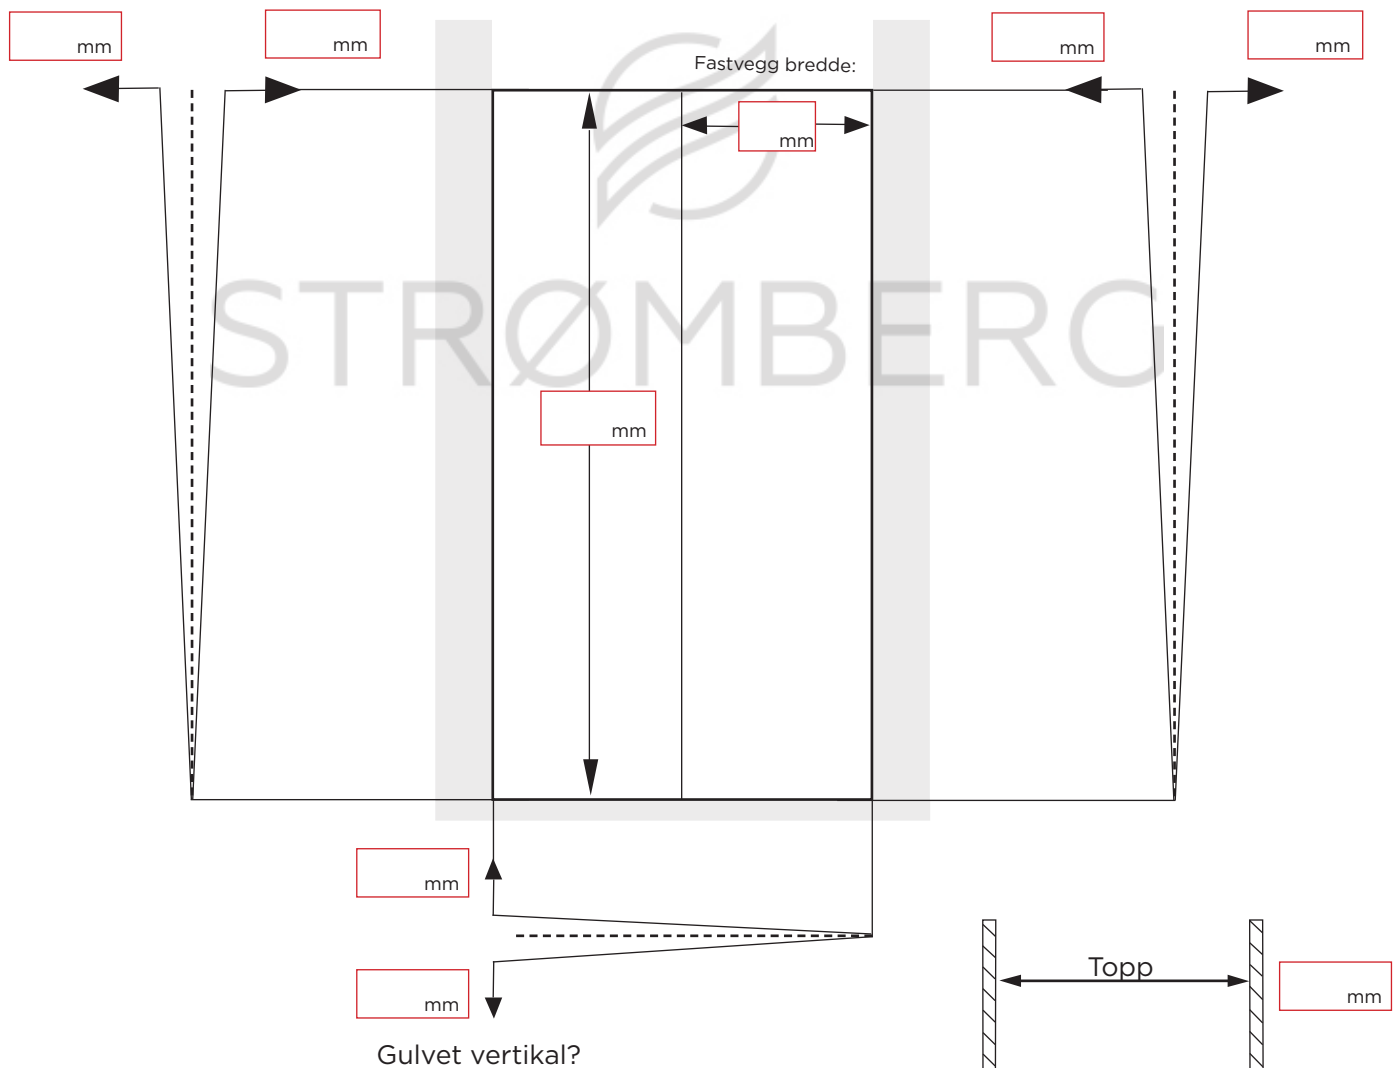

NICHE (NO)

  
STRØMBERG

**Svingdør + fast vegg**

Passer til:

Lucca 40

Lucca 45

Noma 45

Måling vedr. ordre:

Adresse:

**Huske:**

Vil døren treffe dusjen når den svinges innover?

Vil døren treffe gulvet når den svinger utover?

Nedsenket dusjsone? H:  B:

**Slik gjør du det:**

- Skriv inn mål i skjemaet nedenfor.
- Velg ønsket ferdig høyde (topp på glass)
- Velg ønsket bredde på fast vegg.
- Velg glasstype, overflater og evt tillegg.
- Legger ved to bilder av hvor dusjløsningen skal monteres.

**MERK - målene er:**

- innvendig - bundkar
- ytterkant av glassplassering (AKG)
- ytterkant av beslag/hengsler (AKP / "X")
- andre - må skrives i kommentarfeltet

Venstre vegg vertikal?

Høyre vegg vertikal?