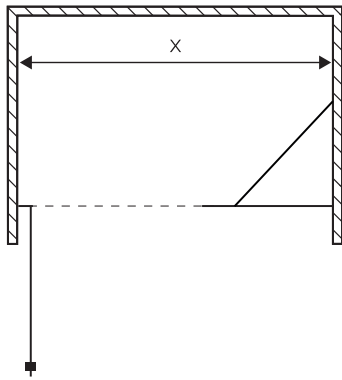

☐ Venstre hengsler