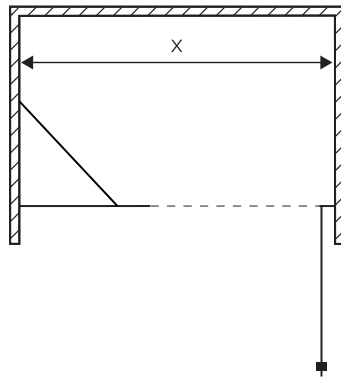

☐ Høyre hengsler

- ☐ Lucca 40 med beslag
- ☐ Lucca 45 med profiler
- ☐ Noma 45 med profiler
- ☐ L-stang

Glass type:

- ☐ Klart
- ☐ Brunt
- ☐ Frame
- ☐ New York
- ☐ Frostet
- ☐ Grått
- ☐ Ultra Clear