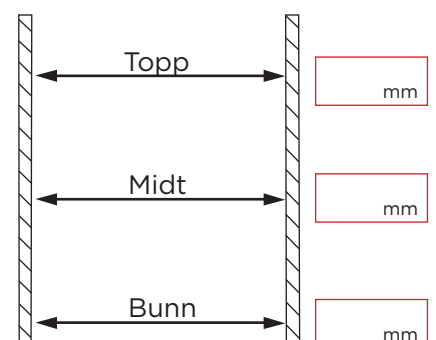

Adresse:

**Huske:**

Vil døren treffe dusjen når den svinges innover?

Vil døren treffe gulvet når den svinger utover?

Nedsenket dusjsone? H:  B:

**Slik gjør du det:**

- Skriv inn mål i skjemaet nedenfor.
- Velg ønsket ferdig høyde (topp på glass)
- Velg ønsket bredde på fast vegg.
- Velg glasstype, overflater og evt tillegg.
- Legger ved to bilder av hvor dusjløsningen skal monteres.

**MERK - målene er:**

- innvendig - bundkar
- ytterkant av glassplassering (AKG)
- ytterkant av beslag/hengsler (AKP / "X")
- andre - må skrives i kommentarfeltet

Venstre vegg vertikal?

Høyre vegg vertikal?