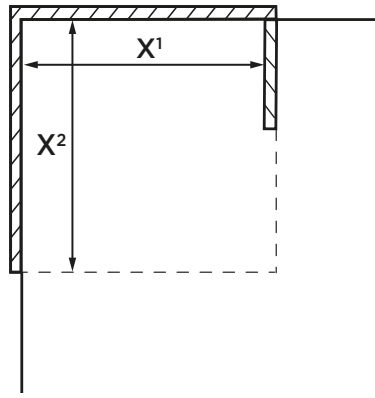

### Så här gör du:

- Ange mål i formuläret nedan.
- Välj önskad färdighöjd (överkant av glaset)
- Välj glastyp, ytor och evt. tillägg.
- Två bilder på var duschlösningen ska monteras.

### OBS - mått är:

- invändiga - bundkar
- yttre kant av glasplacering (AKG)
- yttre kant av beslag/gångjärn (AKP / "X")
- andre - ska skrivas i kommentarsfältet

Snedtak till vänster

Snedtak till höger