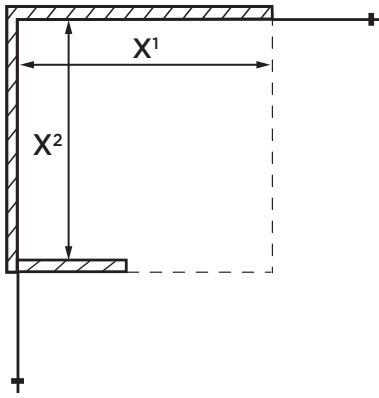

### Så här gör du:

- Ange mål i formuläret nedan.
- Välj önskad färdighöjd (överkant av glaset)
- Välj glastyp, ytor och evt. tillägg.
- Två bilder på var duschlösningen ska monteras.

### OBS - mått är:

- invändiga - bundkar
- yttre kant av glasplacering (AKG)
- yttre kant av beslag/gångjärn (AKP / "X")
- andre - ska skrivas i kommentarsfältet

Snedtak till vänster

Snedtak till höger