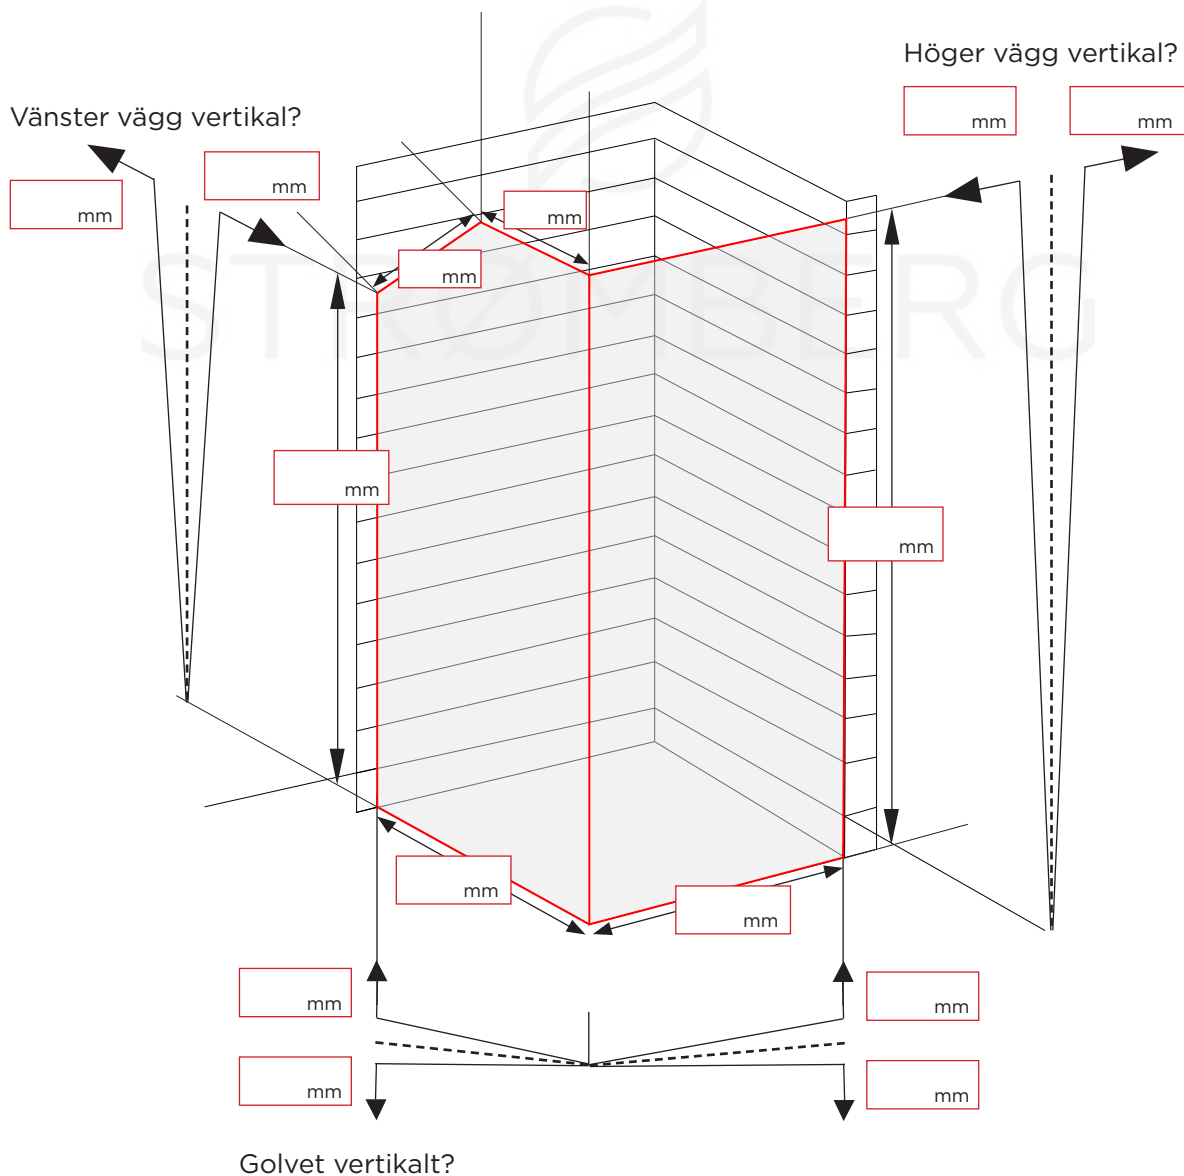

### Så här gör du:

- Ange mål i formuläret nedan.
- Välj önskad färdighöjd (överkant av glaset)
- Välj glastyp, ytor och evt. tillägg.
- Två bilder på var duschlösningen ska monteras.

### OBS - mått är:

- invändiga - bundkar
- yttre kant av glasplacering (AKG)
- yttre kant av beslag/gångjärn (AKP / "X")
- andre - ska skrivas i kommentarsfältet

Snedtak till vänster

Snedtak till höger