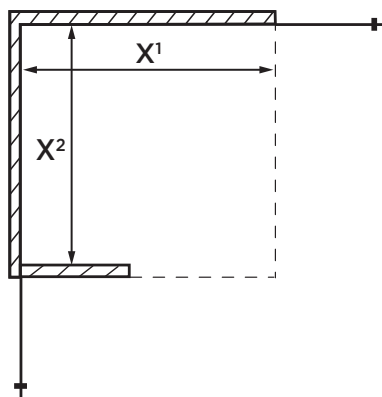

HJØRNE (DK) MED SKRÅLOFT

2 svingdøre til brusehjørne

Passer til:

Lucca 120 Lucca 110

Savona 120 Savona 110

Noma 120 Noma 110

Opmåling vedr. ordre:

Adresse:

Husk:

Vil døren ramme bruseren når den svinges indad?

Vil døren ramme gulvet når den svinges udad?

Evt. sokkel? H: B:

Sådan gør du:

- Indtast mål i skemaet nedenfor.
- Vælg den ønskede færdige højde (overkant glas)
- Vælg glastype, overflader og evt. tillæg.
- Vedhæft to billeder af, hvor bruseløsningen skal installeres.

OBS - opmålinger er:

- indvendig - bundkar
- ydre kant af glas placering (AKG)
- ydre kant af beslag/hængsler (AKP / "X")
- andre - skal skrives i kommentarfeltet

Skråloft til venstre

Skråloft til højre

Glas type: