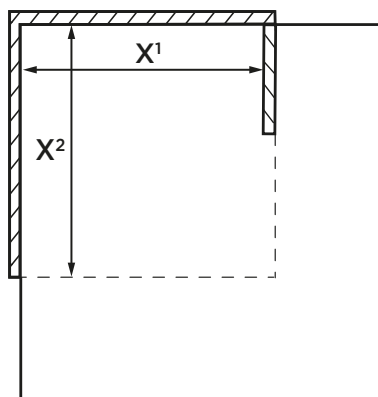

HJØRNE (DK) MED SKRÅLOFT

2 svingdøre til brusehjørne

Passer til:

Lucca 120 Lucca 110

Savona 120 Savona 110

Noma 120 Noma 110

Opmåling vedr. ordre:

Adresse:

Husk:

Vil døren ramme bruseren når den svinges indad?

Vil døren ramme gulvet når den svinges udad?

Evt. sokkel? H: B:

Sådan gør du:

- Indtast mål i skemaet nedenfor.
- Vælg den ønskede færdige højde (overkant glas)
- Vælg glastype, overflader og evt. tillæg.
- Vedhæft to billeder af, hvor bruseløsningen skal installeres.

OBS - opmålinger er:

- indvendig - bundkar
- ydre kant af glas placering (AKG)
- ydre kant af beslag/hængsler (AKP / "X")
- andre - skal skrives i kommentarfeltet

Skråloft til venstre

Skråloft til højre

Glas type: