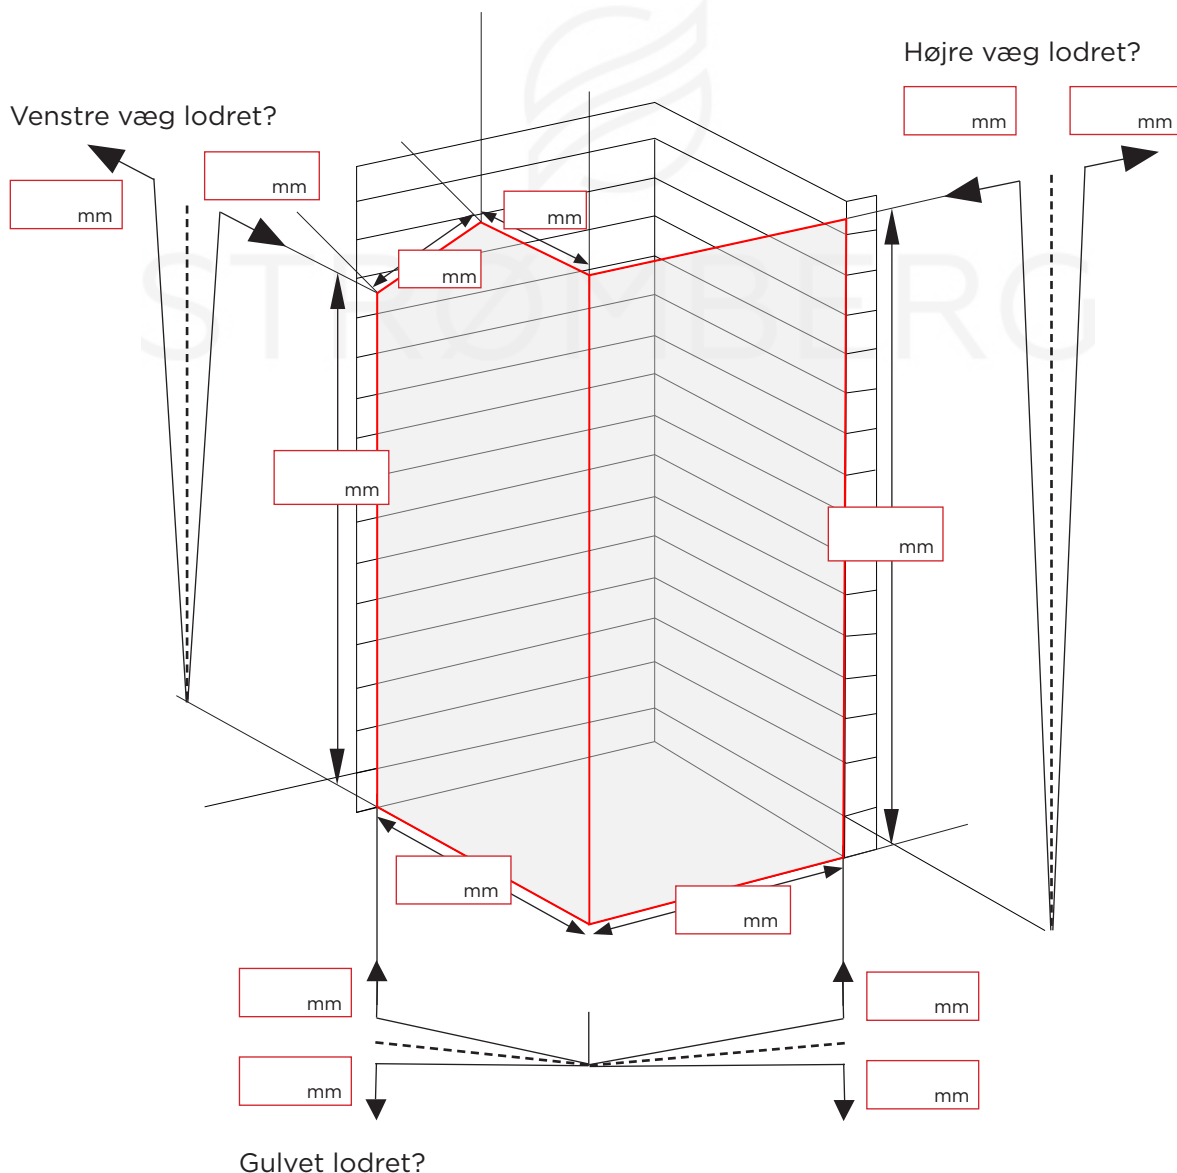

HJØRNE (DK) MED SKRÅLOFT

2 svingdøre til brusehjørne

Passer til:

Lucca 120 Lucca 110

Savona 120 Savona 110

Noma 120 Noma 110

Opmåling vedr. ordre:

Adresse:

Husk:

Vil døren ramme bruseren når den svinges indad?

Vil døren ramme gulvet når den svinges udad?

Evt. sokkel? H: B:

Sådan gør du:

- Indtast mål i skemaet nedenfor.
- Vælg den ønskede færdige højde (overkant glas)
- Vælg glastype, overflader og evt. tillæg.
- Vedhæft to billeder af, hvor bruseløsningen skal installeres.

OBS - opmålinger er:

- indvendig - bundkar
- ydre kant af glas placering (AKG)
- ydre kant af beslag/hængsler (AKP / "X")
- andre - skal skrives i kommentarfeltet

Skråloft til venstre

Skråloft til højre

Glas type: