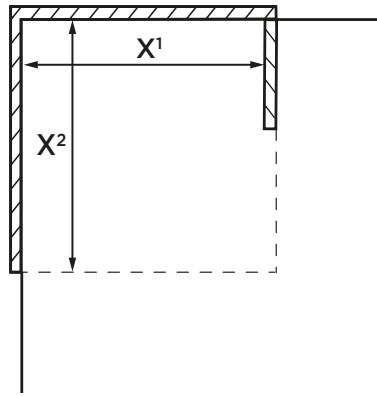

### Sådan gør du:

- Indtast mål i skemaet nedenfor.
- Vælg den ønskede færdige højde (overkant glas)
- Vælg glastype, overflader og evt. tillæg.
- Vedhæft to billeder af, hvor bruseløsningen skal installeres.

### OBS - opmålinger er:

- indvendig - bundkar
- ydre kant af glas placering (AKG)
- ydre kant af beslag/hængsler (AKP / "X")
- andre - skal skrives i kommentarfeltet

Skråloft til venstre

Skråloft til højre