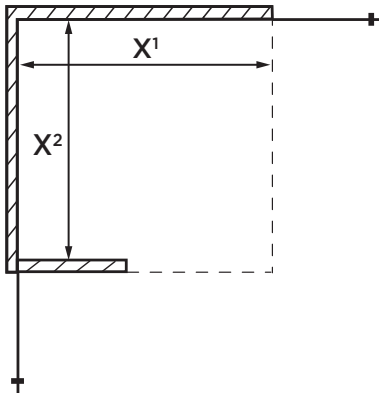

### Sådan gør du:

- Indtast mål i skemaet nedenfor.
- Vælg den ønskede færdige højde (overkant glas)
- Vælg glastype, overflader og evt. tillæg.
- Vedhæft to billeder af, hvor bruseløsningen skal installeres.

### OBS - opmålinger er:

- indvendig - bundkar
- ydre kant af glas placering (AKG)
- ydre kant af beslag/hængsler (AKP / "X")
- andre - skal skrives i kommentarfeltet

Skråloft til venstre

Skråloft til højre