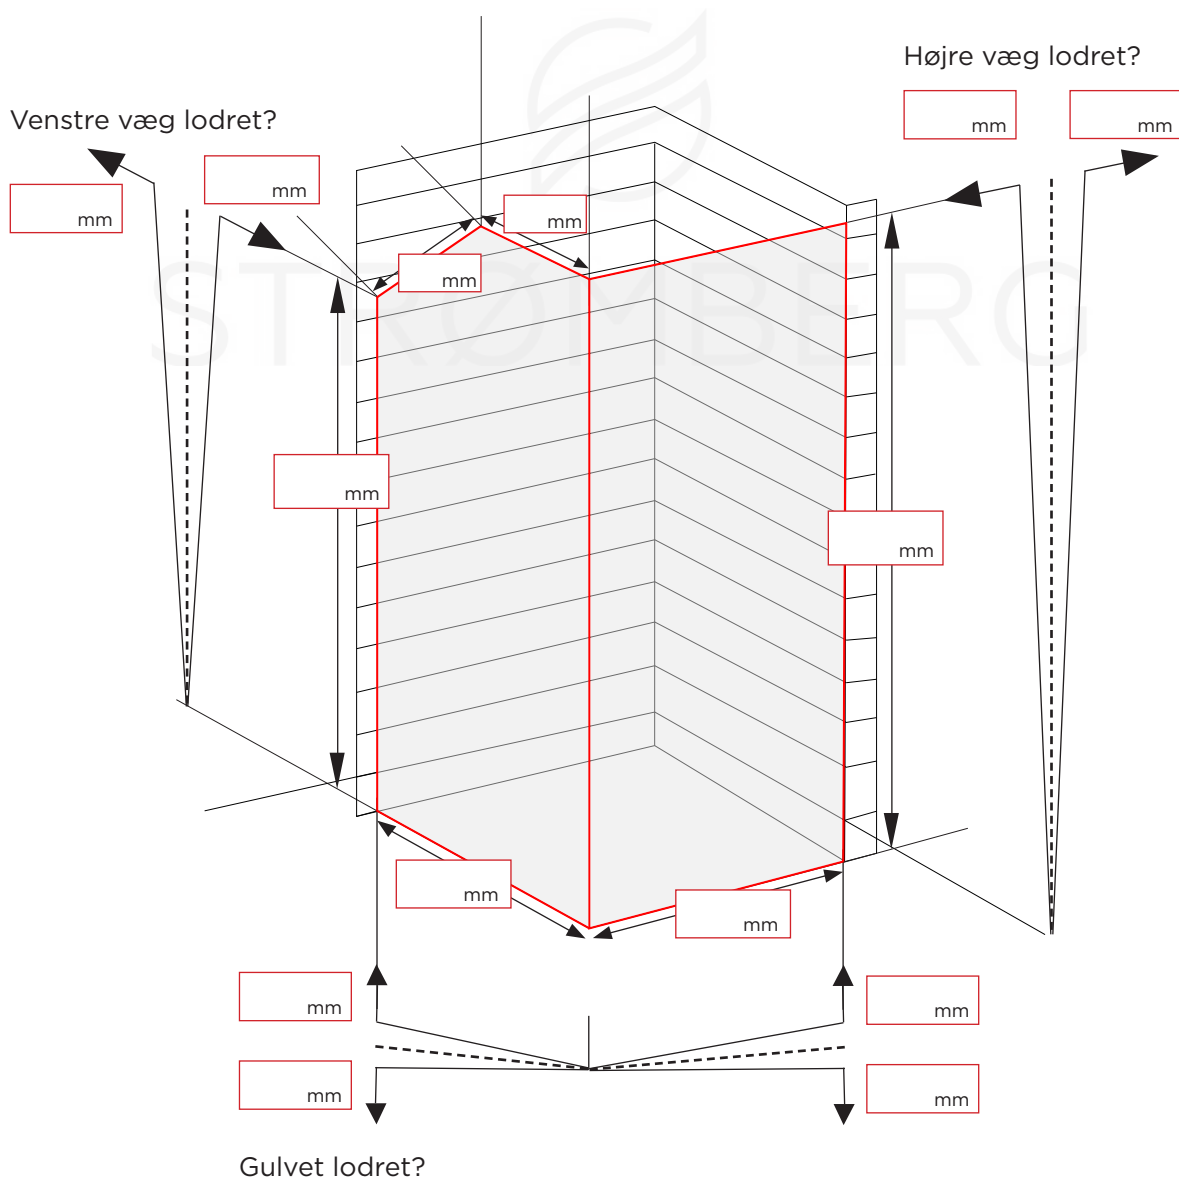

## 2 svingdøre til brusehjørne

Passer til:

Lucca 120  Lucca 110

Savona 120  Savona 110

Noma 120  Noma 110

Opmåling vedr. ordre:

Adresse:

### Husk:

Vil døren ramme bruseren når den svinges indad?

Vil døren ramme gulvet når den svinges udad?

Evt. sokkel? H:  B:

### Sådan gør du:

- Indtast mål i skemaet nedenfor.
- Vælg den ønskede færdige højde (overkant glas)
- Vælg glastype, overflader og evt. tillæg.
- Vedhæft to billeder af, hvor bruseløsningen skal installeres.

### OBS - opmålinger er:

- indvendig - bundkar
- ydre kant af glas placering (AKG)
- ydre kant af beslag/hængsler (AKP / "X")
- andre - skal skrives i kommentarfeltet

Skråloft til venstre

Skråloft til højre