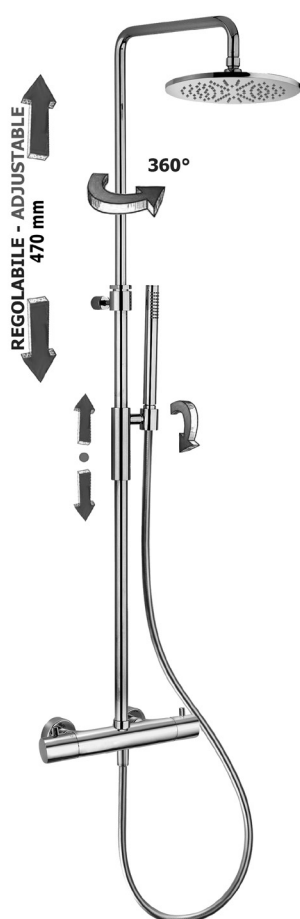

Strømberg armatur | Omfatter; LIG646SK, LIG646CR, LIG646MB, LIG646PM

LIGRO BRUSESÆT MED TERMOSTAT.

Varenr.	LIG646SK, LIG646CR, LIG646MB, LIG646PM
Overflate	Børstet nikkel, Krom, Mat sort, poleret messing.

- Med termostatisk brusearmatur
- Rundt glidebeslag
- Hovedbruser Ø 255 mm
- 1,5 m håndbruser med QuickClean antikalkfunksjon.
- MASTER håndbruser i metal

I henhold til tillegget A2 i EN 60335 standarden skal følgende tas hensyn til: Dette apparat er ikke beregnet brukt av personer med fysisk eller psykisk handikap (også barn), eller av personer uten nødvendig erfaring, med mindre bruken overvåkes eller personen har fått opplæring av en person med ansvar for deres sikkerhet. Barn skal instrueres til å ikke leke med håndklettørkeren.

PRODUKTINFORMASJON

Strømberg Bad AS
www.strombergbad.com
01.02.2022

Strømberg armatur | Omfatter; LIG646SK, LIG646CR, LIG646MB, LIG646PM

PRODUKT BILLEDE

TEKNISK TEGNING