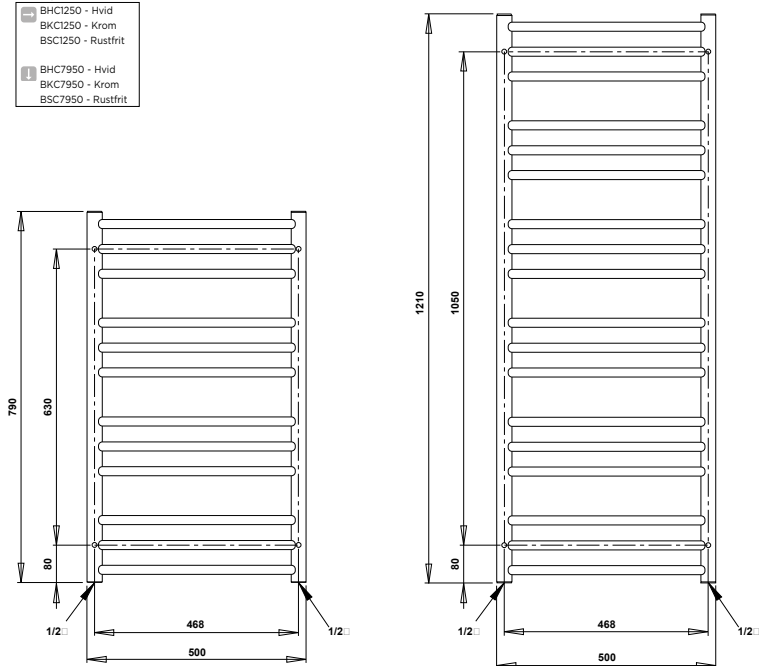

Strømberg håndklettørkere | Omfatter; Laveno

MODEL

■	BHC1250 - Hvid
■	BKC1250 - Krom
■	BSC1250 - Rustfrit
■	BHC7950 - Hvid
■	BKC7950 - Krom
■	BSC7950 - Rustfrit