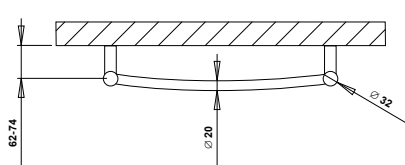

Strømberg håndklettørkere | Omfatter; Laveno

MODEL

■	BHC1250 - Hvid
■	BKC1250 - Krom
■	BSC1250 - Rustfrit
■	BHC7950 - Hvid
■	BKC7950 - Krom
■	BSC7950 - Rustfrit